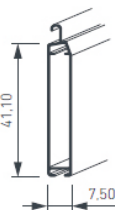

Les coulisses et lame finale

Couleurs disponibles - Coulisses et lame finale
(autres couleurs nous consulter)