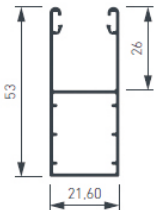

Les coulisses et lame finale

Couleurs disponibles - Coulisses et lame finale
(autres couleurs nous consulter)