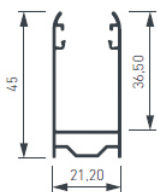

Les coulisses et lame finale

Couleurs disponibles - Coulisses et lame finale
(autres couleurs nous consulter)