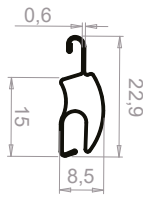

Volet roulant
tradi-rapide

Volet roulant
bloc-baie

Volet roulant
demi-linteau

Volet roulant
coffre-tunnel

Tablier
seul

Les lames

(largeur maximum 3000mm)

Couleurs disponibles - Lames
(autres couleurs nous consulter)