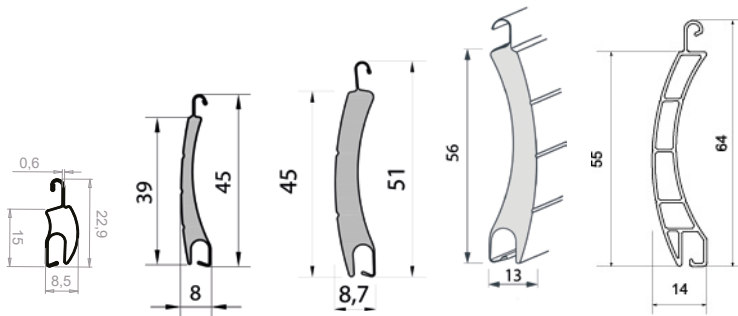

FABRICATION FRANÇAISE, FABRICATION SUR-MESURE, PARTENAIRE PBS SOMFY

Volet roulant coffre-tunnel
surface enduite

Volet roulant coffre-tunnel
surface terre cuite

Les lames

(largeur maximum 4000mm)

Couleurs disponibles