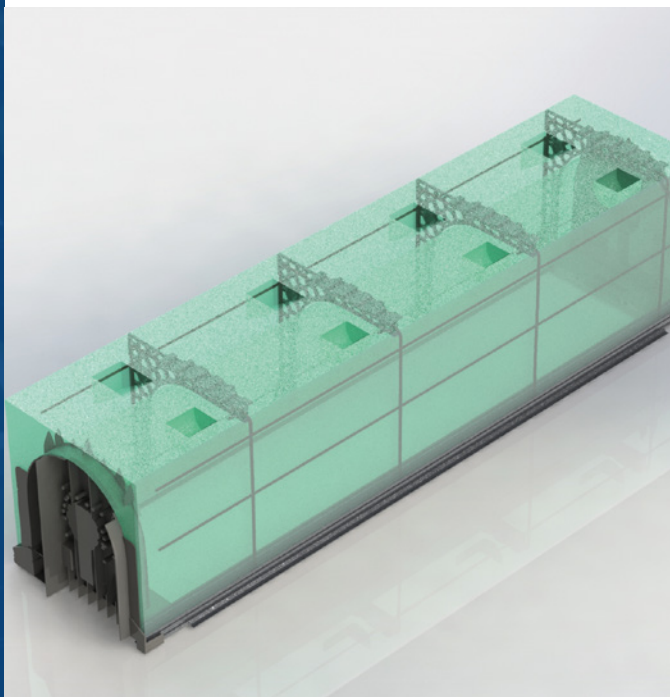

15
ANS
D'EXPERIENCE

Cedmat
P R O D U C T I O N

LE VOLET ROULANT COFFRE-TUNNEL

- ◆ Est composé d'un coffre préfabriqué avec volet intégré
- ◆ Est intégré dans la construction et totalement invisible

- ◆ Rend l'ensemble étanche avec sa languette réglable
- ◆ Répond à de très grandes dimensions

NOUVEAU

SERVICES EXPRESS

Fabrication & découpe 24h
Livraison 48h à 72h
Magasin pièces détachées 5j/7

02 41 46 89 20

Chemin du Puy Gourdon - 49300 CHOLET

contact@cedmatproduction.com

www.cedmat-production.com

FABRICATION FRANÇAISE, FABRICATION SUR-MESURE, PARTENAIRE PBS SOMFY

Volet roulant coffre-tunnel
surface enduite

Volet roulant coffre-tunnel
surface terre cuite

Les lames

(largeur maximum 4000mm)

Couleurs disponibles