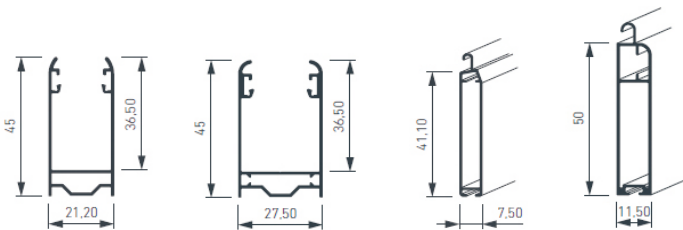

Les coulisses et lames finales