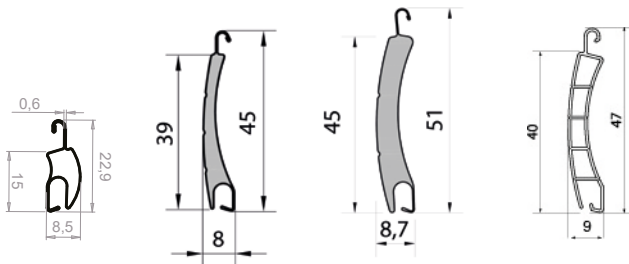

FABRICATION FRANÇAISE, FABRICATION SUR-MESURE, PARTENAIRE PBS SOMFY

Volet roulant demi-linteau
maçonnerie 20 cm

Volet roulant demi-linteau
maçonnerie 15 cm

Les lames

(largeur maximum 3000mm)

Couleurs disponibles