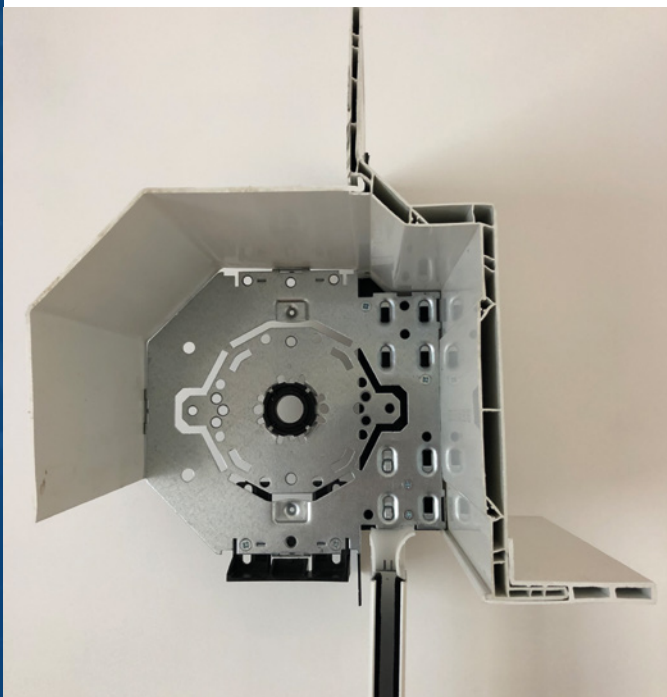

15
ANS
D'EXPERIENCE

Cedmat
P R O D U C T I O N

LE VOLET ROULANT DEMI-LINTEAU

- ◆ S'adapte à toutes les menuiseries
- ◆ Est intégré dans la construction et totalement invisible

- ◆ S'intègre dans tous les coffres demi-linteau du marché
- ◆ A une isolation thermique renforcée

FABRICATION FRANÇAISE, FABRICATION SUR-MESURE, PARTENAIRE PBS SOMFY

Volet roulant demi-linteau
maçonnerie 20 cm

Volet roulant demi-linteau
maçonnerie 15 cm

Les lames

(largeur maximum 3000mm)

Couleurs disponibles