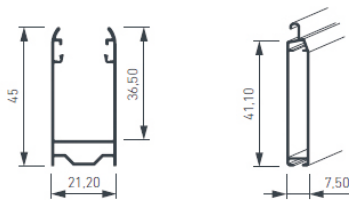

Les coulisses et lames finales