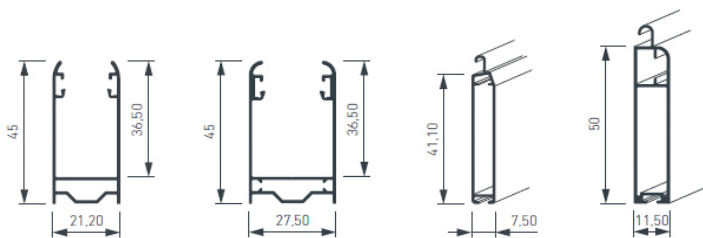

Les coulisses et lames finales