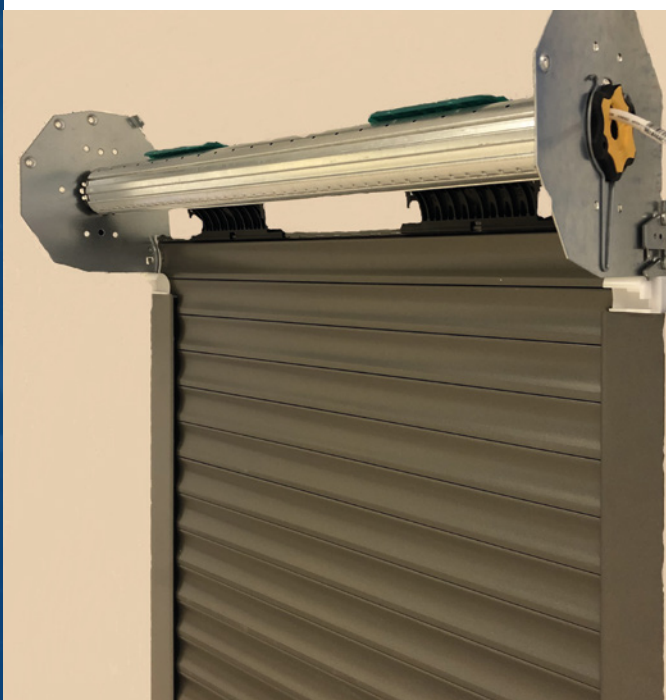

15
ANS
D'EXPERIENCE

LE VOLET ROULANT TRADI-RAPIDE

- ◆ S'intègre dans tous les types de coffres et de constructions
- ◆ Est indépendant et prêt à poser

- ◆ Permet un gain en sécurité et garantit une parfaite intimité
- ◆ Répond à de très grandes dimensions

FABRICATION FRANÇAISE, FABRICATION SUR-MESURE, PARTENAIRE PBS SOMFY

Volet roulant tradi-rapide

Volet roulant tradi-rapide avec point d'interrogation

Volet roulant tradi-rapide mini

Les lames

(largeur maximum 4000mm)