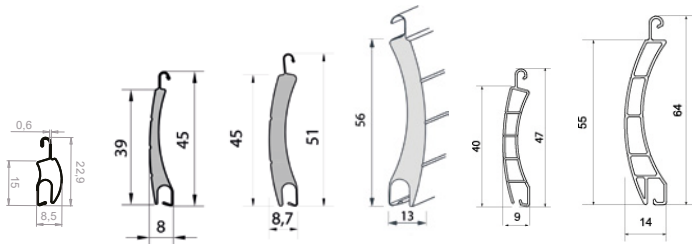

FABRICATION FRANÇAISE, FABRICATION SUR-MESURE, PARTENAIRE PBS SOMFY

Volet roulant tradi-rapide

Volet roulant tradi-rapide avec point d'interrogation

Volet roulant tradi-rapide mini

Les lames

(largeur maximum 4000mm)