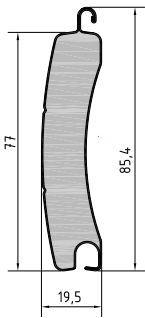

Coffre pan coupé
250mm

Coffre pan coupé
300mm

Coffre pan coupé
360mm (flasques en acier)

La lame

(largeur maximum 4900mm)

*Options lames hublots et aérations

Les coulisses

Couleurs disponibles