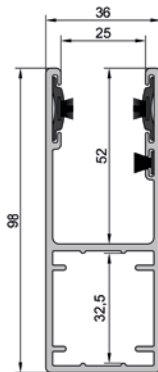

Coffre pan coupé
250mm

Coffre pan coupé
300mm

Coffre pan coupé
360mm (flasques en acier)

La lame

(largeur maximum 4900mm)

*Options lames hublots et aérations

Les coulisses

Couleurs disponibles