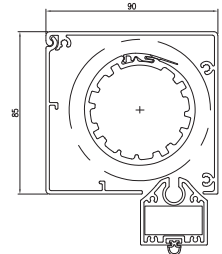

> 2 590

Le zip permet
un parfait maintien
de la toile

La barre de charge
avec l'absence
de soudure visible
sur la toile

LES COFFRES

Un coffre de seulement
8,5 cm avec une toile
pouvant aller jusqu'à
14 m²

Un coffre de seulement
10,5 cm avec une toile
pouvant aller jusqu'à
18 m²

LES COULISSES

Une coulisse fine
Sans vis apparentes
22 mm

Une coulisse large
Sans vis apparentes
42 mm

Cedmat
P R O D U C T I O N

Rue Hubert Curien · 49300 CHOLET
02 41 46 89 20
contact@cedmat.fr