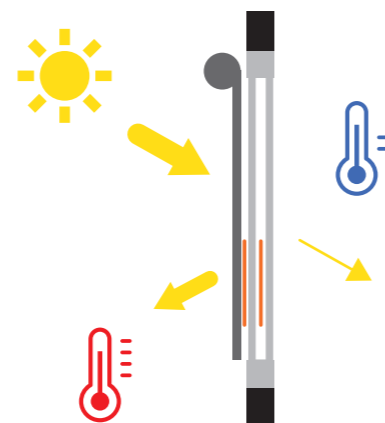

SCREENZIP 7.4

Pour un habitat
lumineux et tempéré

Motorisation Somfy

- > Commande mobile ou murale
- > Une motorisation solaire (sans branchement à réaliser) ou secteur possible
- > La box connectée (TaHoma switch) permet de centraliser et de connecter les équipements d'un logement.

Un caisson réduit, des coulisses extra-fines et une absence de vis apparentes.

Un design discret pour respecter l'harmonie des façades.

Le store screen, parce qu'il est posé à l'extérieur, filtre directement les rayons du soleil avant qu'ils ne soient absorbés par le vitrage. Le store screen permet un maintien de la fraîcheur, il laissera percevoir la luminosité tout en cachant les regards indiscrets.

CARACTÉRISTIQUES DES TOILES

Une toile foncée =

- + une vue extérieure dégagée
- + une réduction de l'éblouissement
- une ambiance plus sombre

Une toile claire =

- + une lumière naturelle
- une augmentation de l'éblouissement