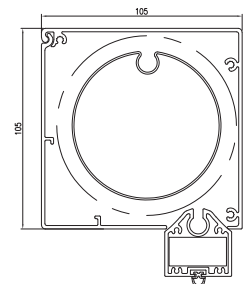

> 2 590

Le zip permet
un parfait maintien
de la toile

La barre de charge
avec l'absence
de soudure visible
sur la toile

LES COFFRES

Un coffre de seulement
8,5 cm avec une toile
pouvant aller jusqu'à
14 m²

Un coffre de seulement
10,5 cm avec une toile
pouvant aller jusqu'à
18 m²

LES COULISSES

Une coulisse fine
Sans vis apparentes
22 mm

Une coulisse large
Sans vis apparentes
42 mm

Cedmat
P R O D U C T I O N

Rue Hubert Curien · 49300 CHOLET
02 41 46 89 20
contact@cedmat.fr