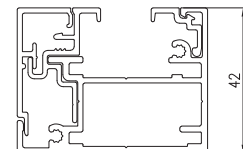

> 2 590

Le zip permet
un parfait maintien
de la toile

La barre de charge
avec l'absence
de soudure visible
sur la toile

LES COFFRES

Un coffre de seulement
8,5 cm avec une toile
pouvant aller jusqu'à
14 m²

Un coffre de seulement
10,5 cm avec une toile
pouvant aller jusqu'à
18 m²

LES COULISSES

Une coulisse fine
Sans vis apparentes
22 mm

Une coulisse large
Sans vis apparentes
42 mm

Cedmat
P R O D U C T I O N

Rue Hubert Curien · 49300 CHOLET
02 41 46 89 20
contact@cedmat.fr