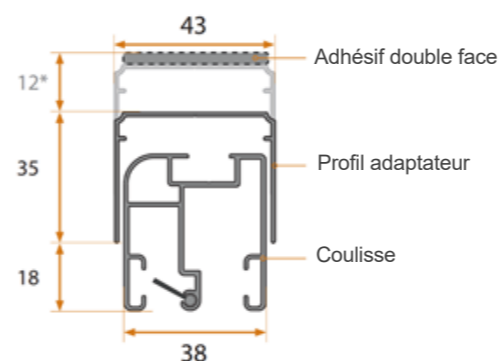

* Nous déduisons 2 mm en largeur et 2 mm en hauteur

Limites Dimensionnelles			
Largeur		Hauteur	
600 mm Mini	1600 mm Maxi	300 mm Mini	2500 mm Maxi

Type de pose n°1 enroulement intérieur

Type de pose n°2 enroulement extérieur

Moustiquaire Enroulable Latérale								
Ral 9016	<input style="width: 20px;" type="checkbox"/>	Ral 7016	<input style="width: 20px;" type="checkbox"/>	Autre Ral <input style="width: 60px;" type="text"/>				
Ral 1015	<input style="width: 20px;" type="checkbox"/>	Ral 8014	<input style="width: 20px;" type="checkbox"/>	Coloris Chêne Doré impossible				
Repère	Qté	Largeur		Hauteur		1 Vantail	2 Vantaux	2 Vantaux 1/3 - 2/3
		Fabrication	Tableau *	Fabrication	Sous Linteau *			
<u>OBSERVATIONS :</u>								

Les moustiquaires enroulables latérales sont équipées d'un seuil extra - plat de 3 mm. Attention la hauteur doit toujours faire 70 mm de + que la largeur

* Nous déduisons 2 mm en largeur et 2 mm en hauteur

Limites Dimensionnelles				
	Largeur		Hauteur	
1 Vantail	400 mm Mini	2000 mm Maxi	930 mm Mini	3000 mm Maxi
2 Vantaux	800 mm Mini	4000 mm Maxi	930 mm Mini	3000 mm Maxi

COUPE VERTICALE (dimensions en mm)