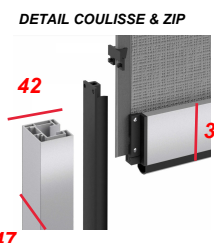

ACCESSOIRES suppl.	Quantités	ACCESSOIRES suppl.	Quantités
AMY IO ou RS100		SMOOVE origin IO	
AMY SUN PROTECT IO		SITUO 1 IO	
AMY 2 canaux		SITUO 5 IO	
AMY 4 canaux		SITUO 5 BI-radio (IO/RTS)	
		TaHoma Switch (compatible BHz)	

FINITIONS POSSIBLES : BARRE DE CHARGE, COFFRE, COULISSES

9016 Blanc	7016 Gris anthracite	1015 Crème	9007 Gris alu	8014 Marron	8019 Marron foncé
Autres coloris RAL : sur demande					
2100S Noir Sablé	2900S Gris Sablé	7016T Gris anthracite			

Finitions Texturées