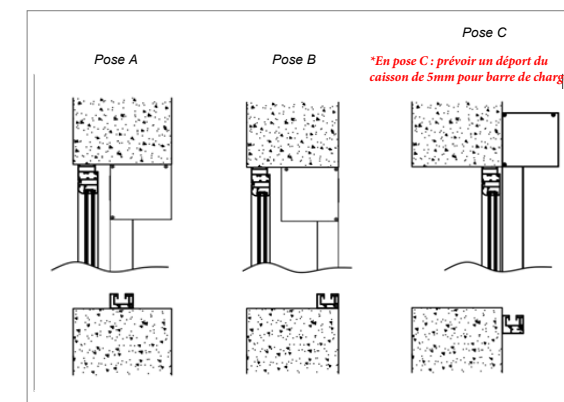

EMETTEUR RADIO	
AMY IO ou RS100 <input type="checkbox"/>	SMOOVE origine IO <input type="checkbox"/>
AMY SUN PROTECT IO <input type="checkbox"/>	SITUO 1 IO <input type="checkbox"/>
<b>SANS EMETTEUR</b> <input type="checkbox"/>	

TOUTES LES COTES SONT A DONNER EN "mm" ET COTE VUE DE L'INTERIEUR

ATTENTION : JEU DE POSE DE 3mm MAXIMUM EN LARGEUR

Repère	Qté	Largeur		Hauteur		Type de pose (1)	Perçages coulisses		Type de toile (2)	Sorties de fils (3)			
		Fabrication	Tableau	Fabrication	Sous Linéau		Fond de coulisse	De face		Choix sortie de fil (A ou B ou C ou D)	Côté		Option câble moteur (5 ou 10 ou D)
											G	D	

OBSERVATIONS :

ATTENTION : Si indication des côtes "tableau", nous déduisons 3mm en largeur et 3mm en hauteur. NB : JEU DE POSE DE 3mm MAXIMUM EN LARGEUR.

ACCESSOIRES suppl.	Quantités	ACCESSOIRES suppl.	Quantités
AMY IO ou RS100		SMOOVE origin IO	
AMY SUN PROTECT IO		SITUO 1 IO	
AMY 2 canaux		SITUO 5 IO	
AMY 4 canaux		SITUO 5 BI-radio (IO/RTS)	
		TaHoma Switch (compatible BHz)	