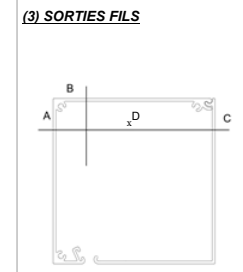

ACCESSOIRES suppl.	Quantités	ACCESSOIRES suppl.	Quantités
AMY IO ou RS100		SMOOVE origin IO	
AMY SUN PROTECT IO		SITUO 1 IO	
AMY 2 canaux		SITUO 5 IO	
AMY 4 canaux		SITUO 5 BI-radio (IO/RTS)	
		TaHoma Switch (compatible BHz)	

FINITIONS POSSIBLES : BARRE DE CHARGE, COFFRE, COULISSES

9016 Blanc	7016 Gris anthracite	1015 Crème	9007 Gris alu	8014 Marron	8019 Marron foncé
Autres coloris RAL : sur demande					
2100S Noir Sablé	2900S Gris Sablé	7016T Gris anthracite			

Finitions Texturées