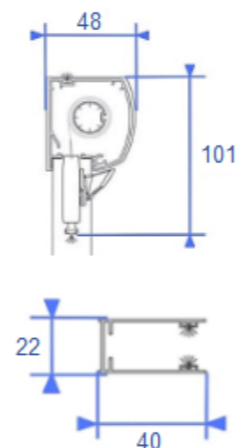

TOUTES LES COTES SONT A DONNER EN "mm" ET COTE VUE DE L'INTERIEUR

Moustiquaire Enroulable Verticale							
BLANC <input style="width: 30px;" type="checkbox"/>	Ral 7016 <input style="width: 30px;" type="checkbox"/>	Autre Ral <input style="width: 60px;" type="text"/>					
Ral 1013 <input style="width: 30px;" type="checkbox"/>	Ral 1015 <input style="width: 30px;" type="checkbox"/>	Ral 8014 <input style="width: 30px;" type="checkbox"/>	Coloris Chêne Doré impossible				
Repère	Qté	Largeur		Hauteur		Type de pose	
		Fabrication	Tableau *	Fabrication	Sous Linteau *	1	2
OBSERVATIONS :							

* Nous déduisons 2 mm en largeur et 2 mm en hauteur

Limites Dimensionnelles			
Largeur		Hauteur	
600 mm Mini	1600 mm Maxi	300 mm Mini	2400 mm Maxi

Type de pose n°1 enroulement intérieur

Type de pose n°2 enroulement extérieur

* Nous déduisons 2 mm en largeur et 2 mm en hauteur

Limites Dimensionnelles					
		Largeur		Hauteur	
Latérale enroulable	1 Vantail	400 mm Mini	1800 mm Maxi	930 mm Mini	3000 mm Maxi
	2 Vantaux	800 mm Mini	3600 mm Maxi	930 mm Mini	3000 mm Maxi
Latérale plissée	1 Vantail	400 mm Mini	1800 mm Maxi	930 mm Mini	2500 mm Maxi
	2 Vantaux	800 mm Mini	3200 mm Maxi	930 mm Mini	2500 mm Maxi