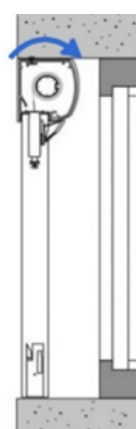

TOUTES LES COTES SONT A DONNER EN "mm" ET COTE VUE DE L'INTERIEUR

Moustiquaire Enroulable Verticale							
BLANC <input style="width: 30px;" type="checkbox"/>	Ral 7016 <input style="width: 30px;" type="checkbox"/>	Autre Ral <input style="width: 60px;" type="text"/>					
Ral 1013 <input style="width: 30px;" type="checkbox"/>	Ral 1015 <input style="width: 30px;" type="checkbox"/>	Ral 8014 <input style="width: 30px;" type="checkbox"/>	Coloris Chêne Doré impossible				
Repère	Qté	Largeur		Hauteur		Type de pose	
		Fabrication	Tableau *	Fabrication	Sous Linteau *	1	2
OBSERVATIONS :							

* Nous déduisons 2 mm en largeur et 2 mm en hauteur

Limites Dimensionnelles			
Largeur		Hauteur	
600 mm Mini	1600 mm Maxi	300 mm Mini	2400 mm Maxi

Type de pose n°1 enroulement intérieur

Type de pose n°2 enroulement extérieur

(1) Moustiquaires 2 vantaux : Choisir 2 moustiquaires 1 vantail dans la grille ci-dessous avec votre répartition pour créer votre 2 vantaux.
NB : Dans le cas d'une moustiquaire 2 vantaux, les toiles ne sont pas alignées.