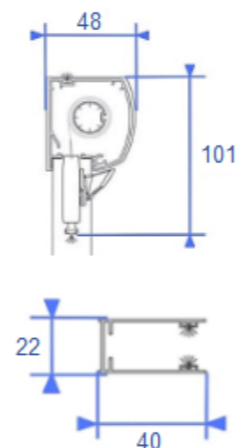

TOUTES LES COTES SONT A DONNER EN "mm" ET COTE VUE DE L'INTERIEUR

Moustiquaire Enroulable Verticale							
BLANC <input type="checkbox"/> Ral 7016 <input type="checkbox"/> Ral 2900S <input type="checkbox"/> Ral 2100S <input type="checkbox"/> Autre Ral <input style="width: 50px;" type="text"/> Ral 1013 <input type="checkbox"/> Ral 1015 <input type="checkbox"/> Ral 8014 <input type="checkbox"/> Coloris Chêne Doré impossible							
Repère	Qté	Largeur		Hauteur		Type de pose	
		Fabrication	Tableau *	Fabrication	Sous Linteau *	1	2
OBSERVATIONS :							

* Nous déduisons 2 mm en largeur et 2 mm en hauteur

Limites Dimensionnelles			
Largeur		Hauteur	
600 mm Mini	1600 mm Maxi	300 mm Mini	2400 mm Maxi

Type de pose n°1 enroulement intérieur

Type de pose n°2 enroulement extérieur

* Nous déduisons 2 mm en largeur et 2 mm en hauteur

Limites Dimensionnelles					
		Largeur		Hauteur	
Latérale enroulable	1 Vantail	400 mm Mini	1800 mm Maxi	930 mm Mini	3000 mm Maxi
	2 Vantaux	800 mm Mini	3600 mm Maxi	930 mm Mini	3000 mm Maxi
Latérale plissée	1 Vantail	400 mm Mini	1800 mm Maxi	930 mm Mini	2500 mm Maxi
	2 Vantaux	800 mm Mini	3200 mm Maxi	930 mm Mini	2500 mm Maxi