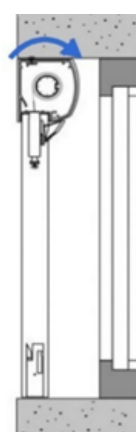

TOUTES LES COTES SONT A DONNER EN "mm" ET COTE VUE DE L'INTERIEUR

Moustiquaire Enroulable Verticale							
BLANC <input type="checkbox"/> Ral 7016 <input type="checkbox"/> Ral 2900S <input type="checkbox"/> Ral 2100S <input type="checkbox"/> Autre Ral <input style="width: 50px;" type="text"/> Ral 1013 <input type="checkbox"/> Ral 1015 <input type="checkbox"/> Ral 8014 <input type="checkbox"/> Coloris Chêne Doré impossible							
Repère	Qté	Largeur		Hauteur		Type de pose	
		Fabrication	Tableau *	Fabrication	Sous Linteau *	1	2
OBSERVATIONS :							

* Nous déduisons 2 mm en largeur et 2 mm en hauteur

Limites Dimensionnelles			
Largeur		Hauteur	
600 mm Mini	1600 mm Maxi	300 mm Mini	2400 mm Maxi

Type de pose n°1 enroulement intérieur

Type de pose n°2 enroulement extérieur

(1) Moustiquaires 2 vantaux : Choisir 2 moustiquaires 1 vantail dans la grille ci-dessous avec votre répartition pour créer votre 2 vantaux.
NB : Dans le cas d'une moustiquaire 2 vantaux, les toiles ne sont pas alignées.