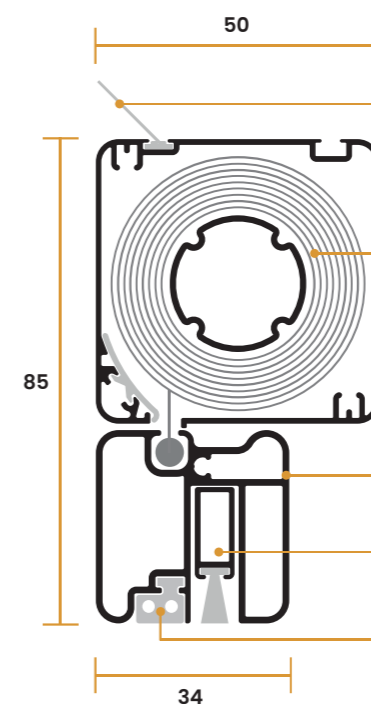

Version motorisée