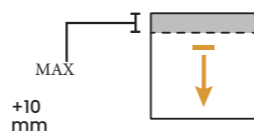

RÉGLAGES POSSIBLES

Version manuelle