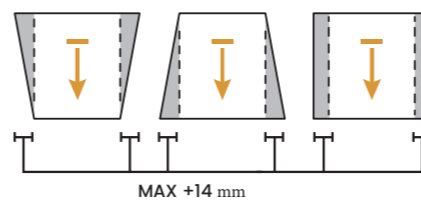

RÉGLAGES POSSIBLES

Version manuelle