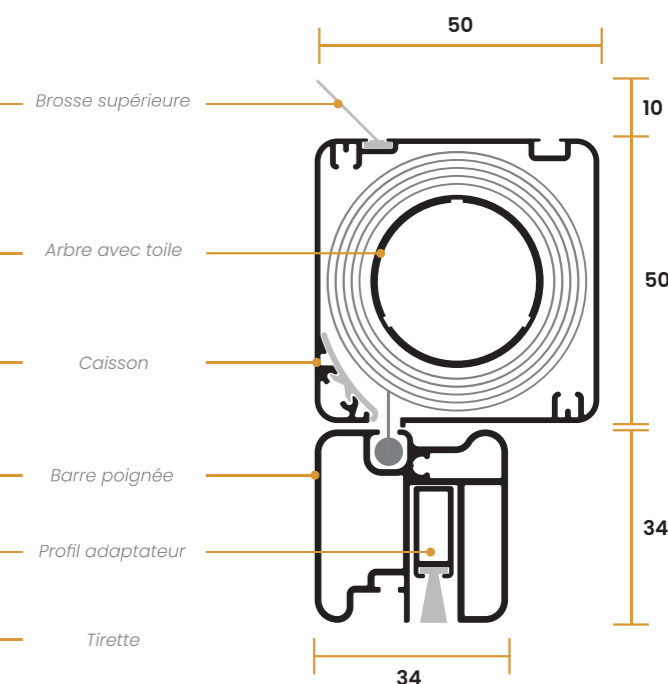

MOUSTIQUAIRE ENROULABLE VERTICALE +			
COMMANDE	____	Facturation :	
DEVIS	____	Livraison :	
			Date :
			Réf Chantier :
			Délai de livraison :
			Représentant :
			Pages :

TOUTES LES COTES SONT A DONNER EN "mm" ET COTE VUE DE L'INTERIEUR

Moustiquaire Enroulable VERTICALE PLUS								
BLANC	<input style="width: 90%;" type="checkbox"/>	Ral 7016	<input style="width: 90%;" type="checkbox"/>	Autre Ral	____			
Ral 1013	<input style="width: 90%;" type="checkbox"/>	Ral 9005	<input style="width: 90%;" type="checkbox"/>	Coloris Chêne Doré impossible				
Repère	Qté	Largeur		Hauteur		Type de pose		Moustiqu. Motorisée
		Fabrication	Tableau *	Fabrication	Sous Linteau *	1	2	
							non	
							non	
							non	
							non	
OBSERVATIONS :								

* Nous déduisons 2 mm en largeur et 2 mm en hauteur

LIMITES DIMENSIONNELLES

COMMANDE	TOILE	DIMENSIONS MINIMALES (L X H)	DIMENSIONS MAXIMALES (L X H)
à ressort	Gris	296 (395 avec frein) x 400 mm	2000 x 2460 mm / 2500 x 1640 mm
motorisée	Gris	560 x 400 mm	2700 x 2700 mm

OPTION MOTORISATION	
Émetteur mobile 15 canaux	Qté :
Câble recharge externe supplémentaire 3 ml : 1 par moustiquaire déjà fourni	Qté :

La VERTICALE PLUS se pose uniquement en enroulement intérieur

Version manuelle

Version motorisée

RÉGLAGES POSSIBLES

Version manuelle

Version motorisée