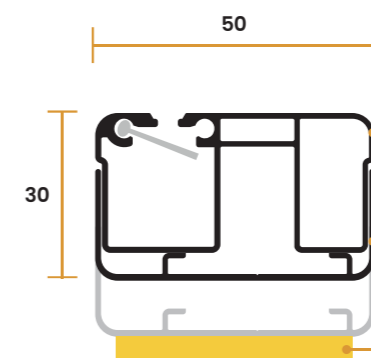

Version motorisée